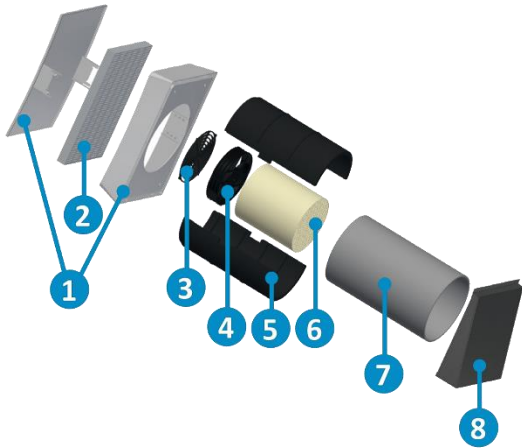

Optioneel (meer informatie onder accessoires):

- Windbescherming

Technische gegevens

Mate van warmtevoorziening:	tot 90% *
Bedrijfsspanning:	12 V DC
Ventilator type:	omkeerbaar, axiaal, elektronisch geregeld, vochtbestendig
Luchtprestatie in warmte terugwinmodus:	14 m ³ / h; 18 m ³ / h; 25 m ³ / h; 39 m ³ / h
Luchtoutput in afvoerluchtmodus:	tot 78 m ³ / h **
Stroomverbruik in warmte terugwinmodus:	tussen 0,18 W / (m ³ / h) en 0,23 W / (m ³ / h)
Meten van geluidsdruk niveau aan het oppervlak	~ 26,5 dB bij 14 m ³ / h
Filters:	filterklasse F7
Afdek deksel binnen:	afsluitbaar, met geluidsisolatie, 212 x 297 x 88 mm (B x H x D)
Gevelzijde:	afdek deksel buiten, 210 x 210 x 60 mm (B x H x D)
Wanddikte:	vanaf 240 mm
Buisdiameter:	160 mm
Diameter van de kernboring:	165 mm -> 170 mm
Energie-efficiëntieklasse volgens ErP:	A (MoveAir Control / SEC-Touch-FS), B (SEC-Touch zonder FS)

* Technische gegevens in leveringstoestand met 480 mm buis - Bepaalde gegevens in gepaarde werking volgens DIBt-specificaties

** Speciale functie: beide ventilatoren werken in de afvoerluchtrichting met de binnenklep volledig open, mogelijk met MoveAir Control en MoveAir SEC-Touch

Nr.	Onderdeel	Artikelnummer
1	Afdekkap binnen CLEAN AIR met Fijnstof F7-klasse filter	B160CA-IB
2	Fijnstof F7-klasse filter	Z160CA-FE-F7
3	Beschermrooster	B160-VENT-G
4	Ventilator	B160-VENT-ET
	Ontkoppelingsband	B160-EKB
5	Ventilatorbehuizing, 2-delig	B160-GEH
6	Keramische warmteopslag	B160-WT
7	Vaste buis \varnothing 160 mm	
	Lengte 480 mm	B160-FR-480
	Lengte 650 mm	B160-FR-650
	Lengte 850 mm	B160-FR-850
8	Afdekkap buiten	
	IJzergrijs (RAL 7011)	B160-WH-GR
	Wit (RAL 9010)	B160-WH-WS
	V4A blanco	B160-WH-BL