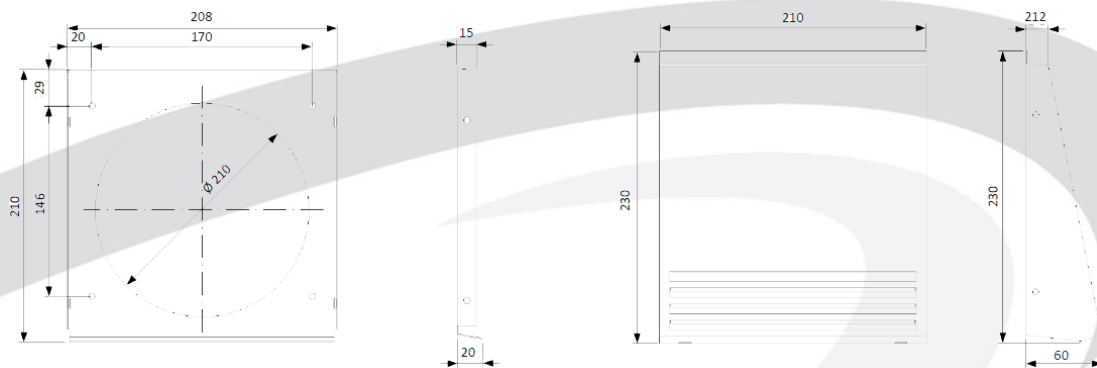

Maattekeningen voor afdekkappen binnen en buiten – Voor gedetailleerde informatie over inbouw zie montageaanwijzingen

Afdekkap binnen onderkant in voor- en zijaanzicht

Afdekkap binnen bovenkant in voor- en zijaanzicht