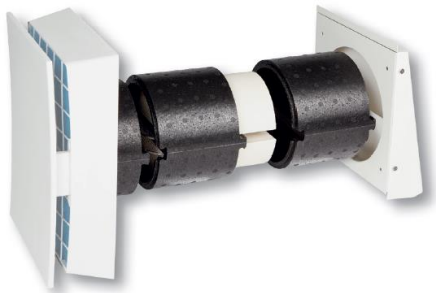

MoveAir DUO MINI

MoveAir DUO MINI met afdekkap buiten wit

Afdekkappen buiten optioneel in ijzergrijs poedercoating (RAL 7011), wit poedercoating (RAL 9010) of V4A-blanco beschikbaar

Toepassingen:

- Voor de energiezuinige ventilatie van afvoerluchtkamers met warmteterugwinning
- Ventilatie-unit voor één kamer - toevoer- en afvoerlucht ruimtebesparend in een ventilatorbuis \varnothing 160 mm
- Kan worden gebruikt in nieuwbouw en renovaties

Besturing:

- Via MoveAir Control of MoveAir SEC-Touch
- Meer informatie over besturing op aanvraag

Installatie:

- Beschikbaar als voorbereiding set, voltooiing set en complete set
- Ruwe bouwdelen zijn beschikbaar voor nieuwbouw
- Vaste buis verkrijgbaar in 480 mm, 650 mm en 850 mm lengte - verdere buislengtes op aanvraag

Technische gegevens

Mate van warmteterugwinning:	tot 85% *
Bedrijfsspanning:	12 V DC
Ventilator type:	omkeerbaar, axiaal, elektronisch geregeld, vochtbestendig
Luchtprestatie in warmte terug winmodus:	7 m ³ / h; 9 m ³ / h; 11 m ³ / h; 16 m ³ / h (optioneel 23 m ³ / h)*
Luchtoutput in afvoerluchtmodus:	tot 48 m ³ / h **
Stroomverbruik in afvoerluchtmodus:	0,21 W / (m ³ / h) *
Filter:	stoffilter (G3)
Afdekkap binnen:	afsluitbaar, met geluidsisolatie, 212 x 297 x 88 mm (B x H x D)
Afdekkap buiten:	210 x 230 x 60 mm (B x H x D)
Wanddikte:	vanaf 200 mm
Buisdiameter:	160 mm
Diameter van het kern gat:	165 mm -> 170 mm
Energie-efficiëntieklasse volgens ErP:	A (B met MoveAir Control zonder FS), B (SEC-Touch met FS, zonder FS = E)

* gemeten volgens DIBt met MoveAir Control, Universiteit van Stuttgart, IGE Institute for Building Energy

** Speciale functie: beide ventilatoren werken in de afvoerluchtrichting met de binnenklep volledig open, mogelijk met MoveAir Control en MoveAir SEC-Touch