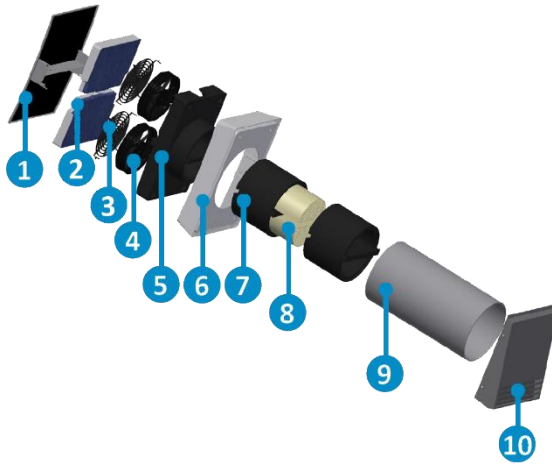

Nr.	Onderdeel	Artikelnummer
1	Afdekkap binnen, buitenkant	B160DM-IB-OT
2	Filterhouder (2x)	B160DM-FH
3	Beschermrooster (2x)	B160DM-SG
4	Ventilator (2x)	B160-Vent-ET
5	Inzet	B160DM-EPP-ES
6	Afdekkap binnen, binnenkant	B160DM-IB-UT
7	Ventilatorbehuizing	B160DM-EPP-RT
8	Keramisch warmteopslag element	B160DM-WT
9	Rouwbouw installatiebuis Ø 160 mm	
	Lengte 480 mm	B160-FR-480
	Lengte 650 mm	B160-FR-650
	Lengte 850 mm	B160-FR-850
7	Afdekkap buiten	
	IJzergrijs (RAL7011)	B160DM-WH-GR
	Wit (RAL 9010)	B160DM-WH-WS
	V4A Blank	B160DM-WH-BL

Maattekeningen voor afdekkappen binnen en buiten – Voor gedetailleerde informatie over inbouw zie montageaanwijzingen