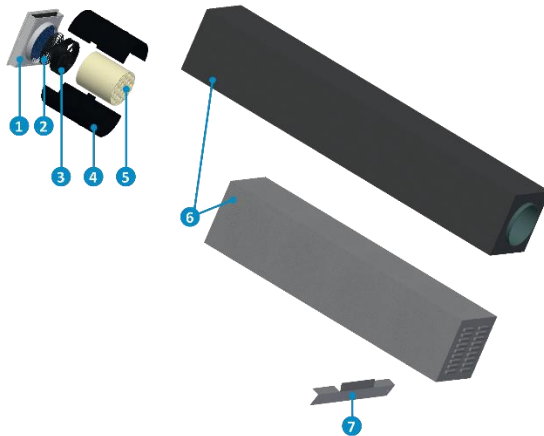

Nr.	Onderdeel	Artikelnummer
1	Afdekkap binnen	B160-IB
2	Beschermpooster	B160-VENT-G
3	Ventilator	B160-VENT-ET
	Ontkoppelingsband	B160-EKB
4	Ventilatorbehuizing, 2-delig	B160-GEH
5	Keramische warmteopslag	B160-WT
6	Dakkanaal inclusief invoeging	B160RO-DK-ES
7	Montagehoek	B160RO-DK-BW

Maattekeningen voor afdekkap binnen – Voor gedetailleerde informatie over inbouw zie montageaanwijzingen