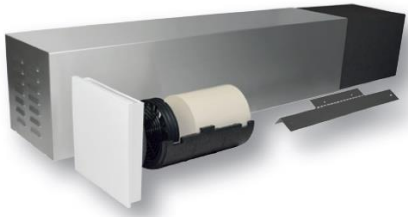

MoveAir ROOF OUTLET

MoveAir ROOF met RVS kanaal V4A blanco

Toepassingen:

- Voor efficiënte ventilatie van ruimtes op zolder
- Kan worden gebruikt in nieuwe gebouwen en renovaties
- Voor gebruik in paren

Besturing:

- Tot 12 ventilator aandrijvingen met MoveAir SEC-Touch
- Tot 6 ventilator aandrijvingen met MoveAir Control

Installatie:

- Beschikbaar als voorbereidingsset, voltooiingsset en complete set
- Lengte RVS kanaal: 1.000 mm

Optioneel (meer informatie onder accessoires):

- Pollenfilter en actief koolstoffilter
- Glazen afdekkap binnen in hoogwaardig ontwerp
- Windbescherming

Technische gegevens

Mate van warmtevoorziening:	tot 90% *
Bedrijfsspanning:	12 V DC
Ventilator type:	omkeerbaar, axiaal, elektronisch geregeld, vochtbestendig
Luchtprestatie in warmteterugwinmodus:	13 m ³ / h; 17 m ³ / h; 23 m ³ / h; 33 m ³ / h *
Luchtoutput in afvoerluchtmodus:	tot 66 m ³ / h **
Stroomverbruik in warmteterugwinmodus:	tussen 0,19 W / (m ³ / h) en 0,3 W / (m ³ / h) *
Meten van geluidsdruk niveau aan het oppervlak (geluidsoptimaliseerde werking):	~ 20 dB bij 13 m ³ / h
Filters:	stoffilter (G3) / optionele pollenfilter of actief koolstoffilter
Afdek deksel binnen:	afsluitbaar, met geluidsisolatie, 200 x 200 x 37 mm (B x H x D)
Afdek deksel buiten:	RVS kanaal, 235 x 235 x 1.000 mm (B x H x D)
Buisdiameter:	160 mm
Energie-efficiëntieklasse volgens ErP:	A (MoveAir Control / SEC-Touch-FS), B (SEC-Touch zonder FS)

Nr.	Onderdeel	Artikelnummer
1	Afdekkap binnen	B160-IB
2	Beschermpooster	B160-VENT-G
3	Ventilator	B160-VENT-ET
	Ontkoppelingsband	B160-EKB
4	Ventilatorbehuizing, 2-delig	B160-GEH
5	Keramische warmteopslag	B160-WT
6	Dakkanaal inclusief invoeging	B160RO-DK-ES
7	Montagehoek	B160RO-DK-BW