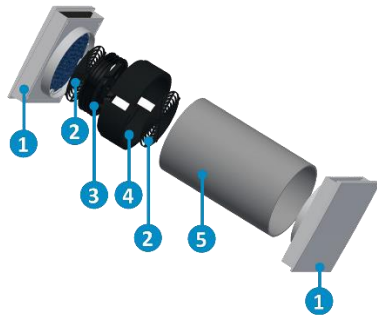

Optioneel (meer informatie onder accessoires):

- Glazen afdek deksel binnen in hoogwaardig ontwerp

Technische gegevens

Bedrijfsspanning:	12 V DC
Ventilator type:	omkeerbaar, axiaal, elektronisch geregeld, vochtbestendig
Filter (2x):	stoffilter (G3) / optionele pollenfilter of actieve klimaatfilter
Afdek deksel binnen (2x):	afsluitbaar, met geluidsisolatie, 200 x 200 x 37 mm (B x H x D)
Wanddikte	vanaf 100 mm
Buisdiameter:	160 mm
Diameter kernboring:	165 mm → 170 mm

Nr.	Onderdeel	Artikelnummer
1	Afdekkap binnen (2x)	B160-IB
2	Beschermerooster (2x)	B160-VENT-G
3	Ventilator	B160PRO-VENT-ET
	Ontkoppelingsband	B160-EKB
4	Isolatiebehuizing, 2-delig	B160-GEH
5	Ruwbouw installatiebuis	
	Lengte 240 mm	B160-FR-240